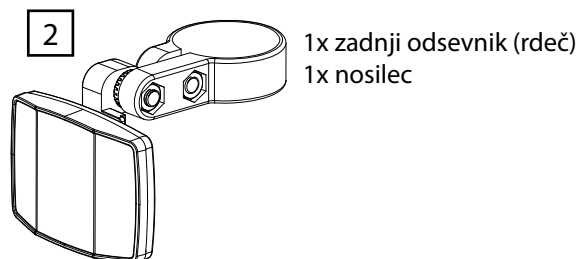

Vsebina paketa: