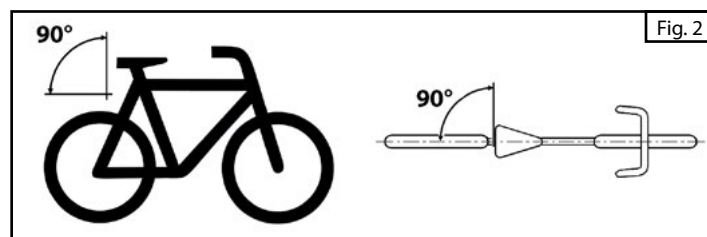

Montaža in nastavitev zadnjega odsevnik:

Namestite zadnji odsevnik na sedežno cev in ga pritrdite s primernim križnim izvijačem. Zadnji odsevnik mora biti nameščen pod nagibnim kotom 90° (glej sliko 2).

Poskrbite, da pred zadnjim odsevnikom ne bo nobenih predmetov.