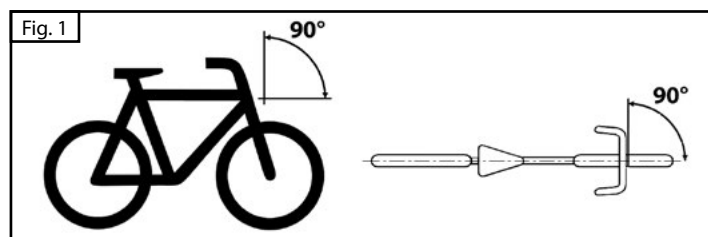

Montaža in nastavitev zadnjega odsevnik:

Namestite zadnji odsevnik na sedežno cev in ga pritrdite s primernim križnim izvijačem. Zadnji odsevnik mora biti nameščen pod nagibnim kotom 90° (glej sliko 2).

Poskrbite, da pred zadnjim odsevnikom ne bo nobenih predmetov.