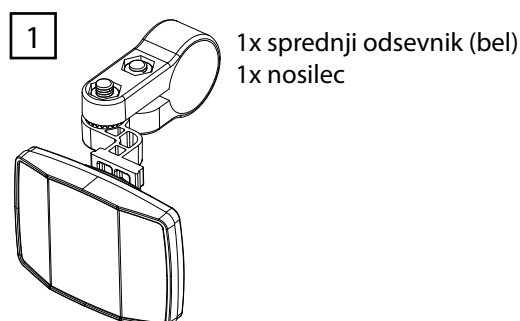

Vsebina paketa: