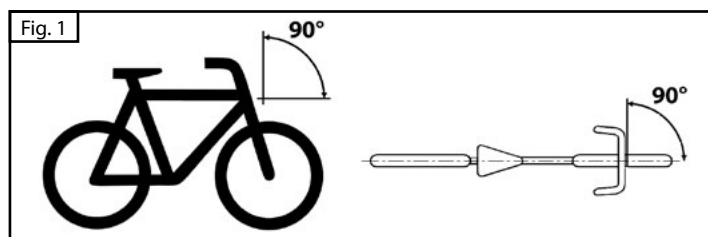

Montáž a nastavenie zadného odrazového prvku::

Prichyťte zadný odrazový prvok na sedlovú trúbku a upevnite ho vhodným krížovým skrutkovačom. Zadný reflektor musí byť namontovaný v uhle sklonu 90° (pozri obr. 2).

Dbajte na to, aby pred zadným odrazovým prvkom neboli žiadne predmety.