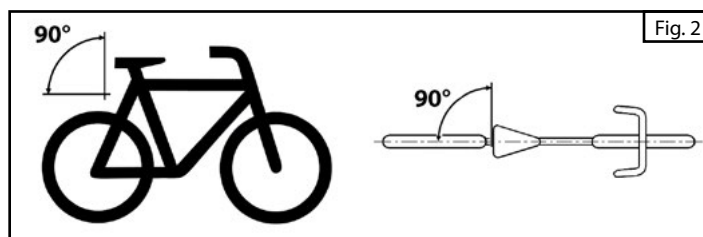

Montáž a nastavenie zadného odrazového prvku::

Prichyťte zadný odrazový prvok na sedlovú trúbku a upevnite ho vhodným krížovým skrutkovačom. Zadný reflektor musí byť namontovaný v uhle sklonu 90° (pozri obr. 2).

Dbajte na to, aby pred zadným odrazovým prvkom neboli žiadne predmety.