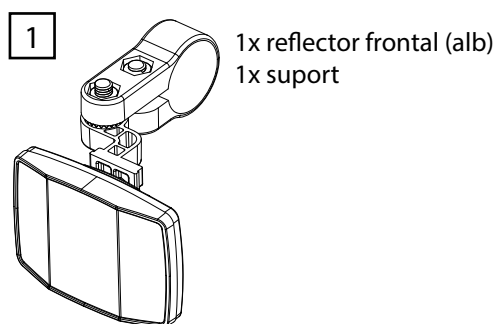

REFLECTOARE CU UNGHI LARG

Instrucțiuni de montaj și utilizare

Utilizare conform destinației:

Produsul este destinat exclusiv utilizării pe biciclete. Se livrează în culoarea albă (față) și roșie (spate).

Reflectoarele sunt pentru siguranța dumneavoastră și nu trebuie să fie acoperite de alte accesorii sau bagaje, nici măcar parțial.

Verificați regulat reglajul corect al reflectoarelor. Reflectoarele trebuie montate și reglate astfel încât axa de referință să fie paralelă cu planul median longitudinal al vehiculului și paralelă cu suprafața carosabilului.

Conținutul livrării:

Montajul și reglarea reflectorului frontal:

Montați reflectorul frontal pe ghidon și fixați-l cu o șurubelniță în cruce adecvată. Reflectorul frontal trebuie montat la un unghi de înclinare de 90° (vezi figura 1).

Asigurați-vă că nu există obiecte în fața reflectorului frontal.

Montajul și reglarea reflectorului spate:

Montați reflectorul spate pe tija de șa și fixați-l cu o șurubelniță în cruce adecvată. Reflectorul spate trebuie montat la un unghi de înclinare de 90° (vezi figura 2).