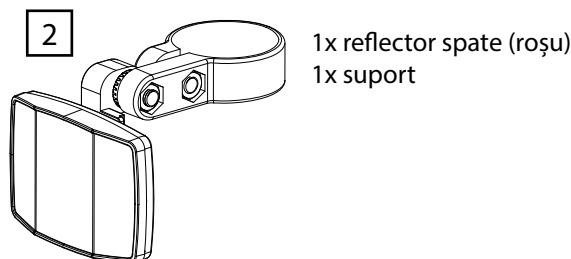

Conținutul livrării: