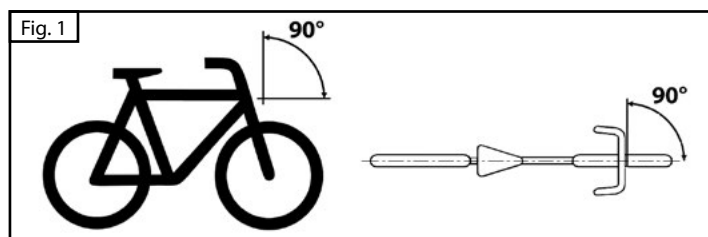

Montajul și reglarea reflectorului spate:

Montați reflectorul spate pe tija de șa și fixați-l cu o șurubelniță în cruce adecvată. Reflectorul spate trebuie montat la un unghi de înclinare de 90° (vezi figura 2).

Asigurați-vă că nu există obiecte în fața reflectorului spate.