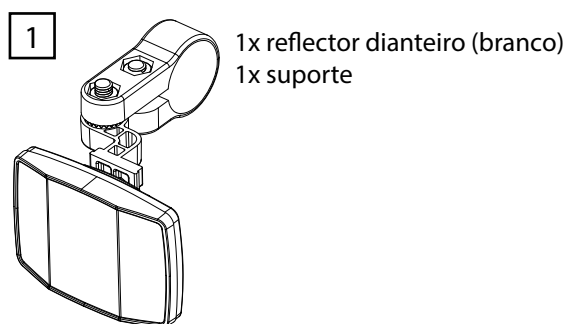

Conteúdo da embalagem: