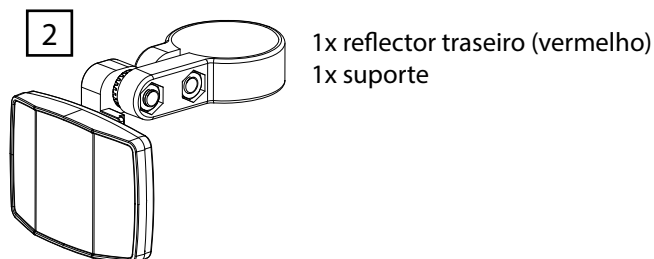

Conteúdo da embalagem: