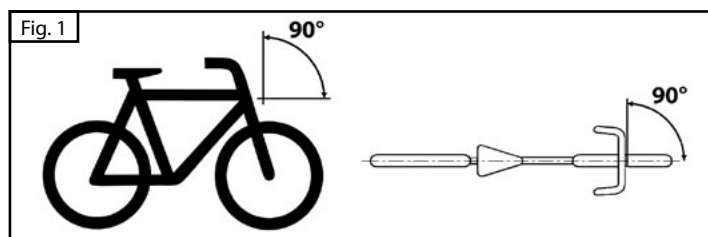

Montagem e ajuste do reflector traseiro:

Fixe o reflector traseiro ao espigão do selim e aperte-o com uma chave de fendas Phillips adequada. O reflector traseiro deve ser montado com um ângulo de inclinação de 90° (ver Fig. 2).

Certifique-se de que não há objetos à frente do reflector traseiro.