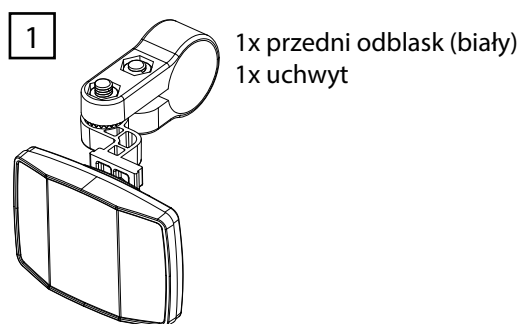

Zakres dostawy: