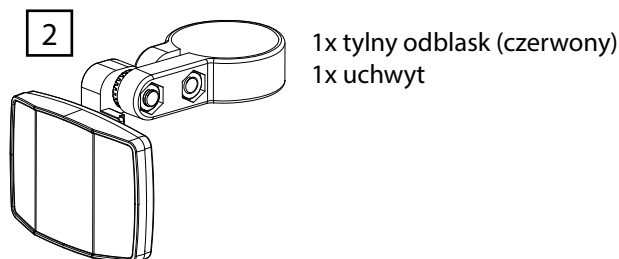

ODBLASKI SZEROKOKĄTNE

Instrukcja montażu i obsługi

Przeznaczenie:

Produkt jest przeznaczony wyłącznie do użytku na rowerach. Dostarczany jest w kolorze białym (przód) i czerwonym (tył). Odblaski służą Państwu własnemu bezpieczeństwu i nie mogą być zakrywane przez inne elementy lub bagaż, nawet częściowo. Regularnie sprawdzajcie Państwo prawidłowe ustawienie swoich odblasków. Odblaski muszą być zamontowane i ustawione w taki sposób, aby oś odniesienia była równoległa do podłużnej osi symetrii pojazdu oraz do nawierzchni drogi. Produkt przeznaczony jest do użytku na zewnątrz. Użycie inne niż opisane powyżej lub modyfikacja produktu jest niedozwolona i może prowadzić do jego uszkodzenia. Producent nie ponosi odpowiedzialności za szkody wynikające z nieprawidłowego użytkowania. Produkt nie jest przeznaczony do użytku komercyjnego.

Zakres dostawy:

Montaż i ustawienie przedniego odblasku:

Przymocuj przedni odblask do kierownicy i dokręć go odpowiednim śrubokrętem krzyżakowym. Przedni odblask musi być zamontowany pod kątem nachylenia 90° (zob. rys. 1).