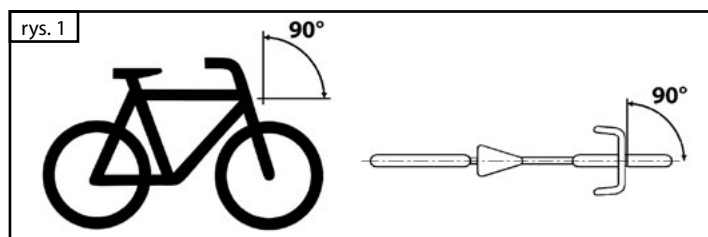

Montaż i ustawienie tylnego odblasku:

Przymocuj tylny odblask do sztycy siodełka i dokręć go odpowiednim śrubokrętem krzyżakowym. Tylny odblask musi być zamontowany pod kątem nachylenia 90° (zob. rys. 2).

Upewnij się, że przed tylnym odblaskiem nie znajdują się żadne przedmioty.