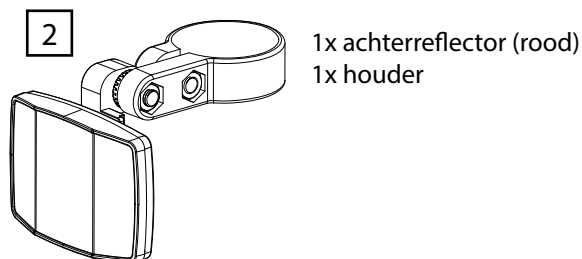

GROOTHOEKREFLECTOREN

Montage- en gebruiksaanwijzing

Doelmatig gebruik:

Dit product is uitsluitend bedoeld voor gebruik op fietsen. Het wordt geleverd in de kleuren wit (voorzijde) en rood (achterzijde). De reflectoren dienen voor uw eigen veiligheid en mogen niet, ook niet gedeeltelijk, worden bedekt door andere onderdelen of bagage. Controleer regelmatig of uw reflectoren correct zijn afgesteld. De reflectoren moeten zo worden gemonteerd en afgesteld dat de referentie-as parallel ligt aan het longitudinale middelpunt van het voertuig en parallel aan het wegdek. Het product is bestemd voor gebruik buitenshuis. Ander gebruik dan hierboven beschreven of wijzigingen aan het product zijn niet toegestaan en kunnen schade veroorzaken. De fabrikant aanvaardt geen aansprakelijkheid voor schade die voortvloeit uit onoordeelkundig gebruik. Het product is niet bedoeld voor commercieel gebruik.

Leveringsomvang:

Montage en afstelling van de voorreflector:

Bevestig de voorreflector aan het stuur en zet deze vast met een geschikte kruiskopschroevendraaier. De voorreflector moet onder een hellingshoek van 90° worden gemonteerd (zie afb. 1). Zorg ervoor dat er geen voorwerpen voor de voorreflector staan.