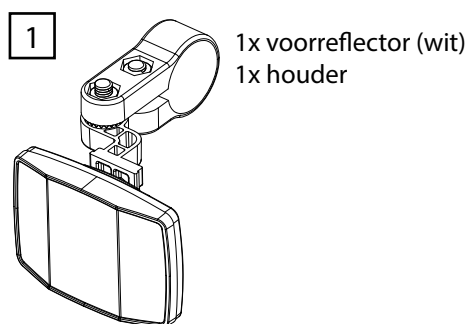

GROOTHOEKREFLECTOREN

Montage- en gebruiksaanwijzing

Doelmatig gebruik:

Dit product is uitsluitend bedoeld voor gebruik op fietsen. Het wordt geleverd in de kleuren wit (voorzijde) en rood (achterzijde). De reflectoren dienen voor uw eigen veiligheid en mogen niet, ook niet gedeeltelijk, worden bedekt door andere onderdelen of bagage. Controleer regelmatig of uw reflectoren correct zijn afgesteld. De reflectoren moeten zo worden gemonteerd en afgesteld dat de referentie-as parallel ligt aan het longitudinale middelpunt van het voertuig en parallel aan het wegdek. Het product is bestemd voor gebruik buitenshuis. Ander gebruik dan hierboven beschreven of wijzigingen aan het product zijn niet toegestaan en kunnen schade veroorzaken. De fabrikant aanvaardt geen aansprakelijkheid voor schade die voortvloeit uit onoordeelkundig gebruik. Het product is niet bedoeld voor commercieel gebruik.

Leveringsomvang:

Montage en afstelling van de voorreflector:

Bevestig de voorreflector aan het stuur en zet deze vast met een geschikte kruiskopschroevendraaier. De voorreflector moet onder een hellingshoek van 90° worden gemonteerd (zie afb. 1). Zorg ervoor dat er geen voorwerpen voor de voorreflector staan.

Let op! Controleer regelmatig de correcte afstelling en montagehoogte van uw reflectoren. Ze moeten zo worden gemonteerd en afgesteld dat de referentie-as parallel ligt aan het longitudinale middelpunt van het voertuig en parallel aan het wegdek.