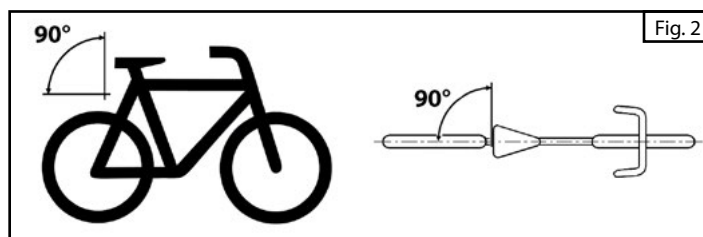

Montage en afstelling van de achterreflector:

Bevestig de achterreflector aan de zadelpen en zet deze vast met een geschikte kruiskopschroevendraaier. De achterreflector moet onder een hellingshoek van 90° worden gemonteerd (zie afb. 2). Zorg ervoor dat er geen voorwerpen voor de achterreflector staan.