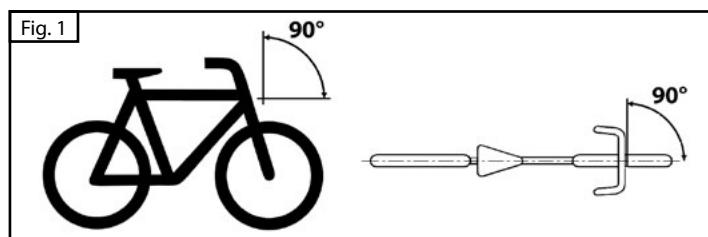

Montage en afstelling van de achterreflector:

Bevestig de achterreflector aan de zadelpen en zet deze vast met een geschikte kruiskopschroevendraaier. De achterreflector moet onder een hellingshoek van 90° worden gemonteerd (zie afb. 2). Zorg ervoor dat er geen voorwerpen voor de achterreflector staan.