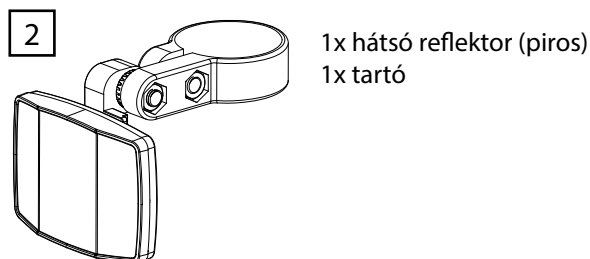

Szállítási tartalom: