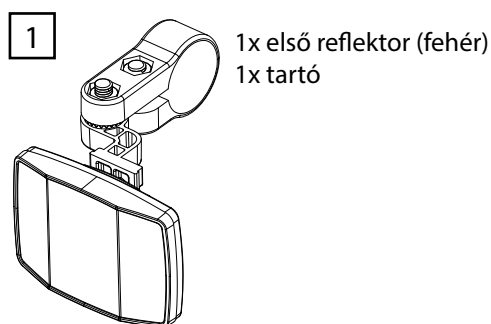

Szállítási tartalom: