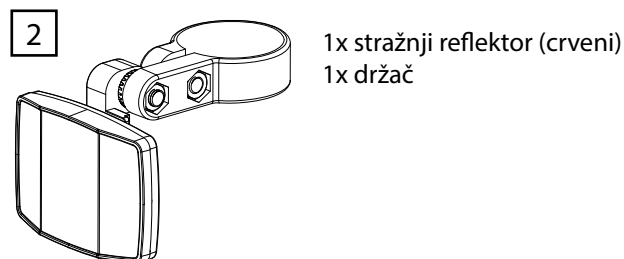

ŠIROKOKUTNI REFLEKTORI

Upute za montažu i uporabu

Namjena:

Proizvod je namijenjen isključivo za uporabu na biciklima. Isporučuje se u bijeloj boji (sprijeda) i crvenoj boji (straga). Reflektori služe za vašu vlastitu sigurnost i ne smiju biti prekriveni drugim dodacima ili prtljagom, čak ni djelomično. Redovito provjeravajte ispravno podešavanje svojih reflektora. Reflektori moraju biti montirani i podešeni tako da referentna os bude paralelna s uzdužnom središnjom ravninom vozila i s kolnikom. Proizvod je namijenjen za uporabu na otvorenom. Nije dopuštena nikakva druga uporaba osim prethodno opisane, niti izmjena proizvoda, jer to može dovesti do oštećenja proizvoda. Proizvođač ne preuzima odgovornost za štete nastale nepravilnom uporabom. Proizvod nije namijenjen za komercijalnu uporabu.

Sadržaj isporuke:

Montaža i podešavanje prednjeg reflektora:

Pričvrstite prednji reflektor na upravljač i učvrstite ga odgovarajućim križnim odvijačem. Prednji reflektor mora biti montiran pod kutem nagiba od 90° (vidi sliku 1).