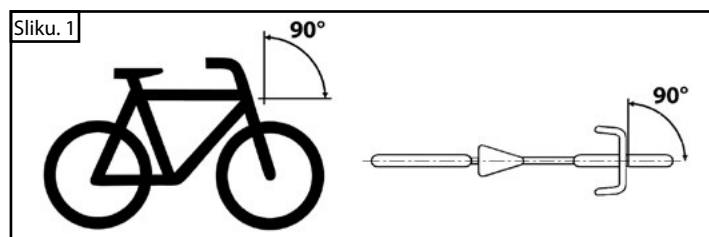

Montaža i podešavanje stražnjeg reflektora:

Pričvrstite stražnji reflektor na cijev sjedala i učvrstite ga odgovarajućim križnim odvijačem. Stražnji reflektor mora biti montiran pod kutem nagiba od 90° (vidi sliku 2).

Pazite da ispred stražnjeg reflektora nema predmeta.