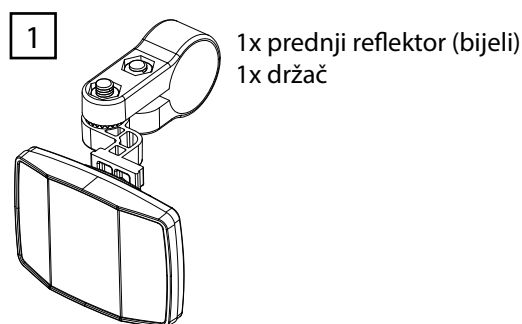

Sadržaj isporuke: