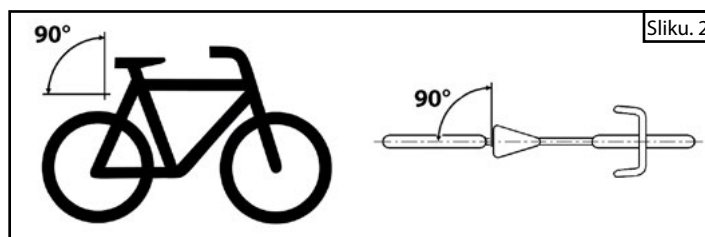

Montaža i podešavanje stražnjeg reflektora:

Pričvrstite stražnji reflektor na cijev sjedala i učvrstite ga odgovarajućim križnim odvijačem. Stražnji reflektor mora biti montiran pod kutem nagiba od 90° (vidi sliku 2).

Pazite da ispred stražnjeg reflektora nema predmeta.