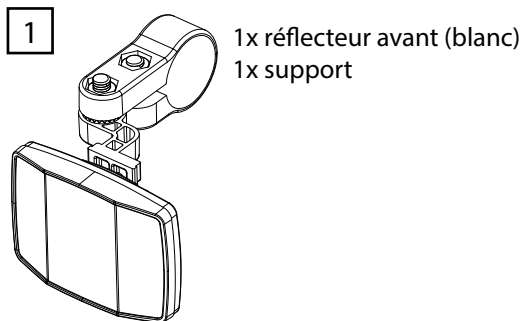

RÉFLECTEURS GRAND ANGLE

Instructions de montage et d'utilisation

Utilisation prévue :

Ce produit est exclusivement destiné à être utilisé sur des vélos. Il est livré en couleur blanche (avant) et rouge (arrière). Les réflecteurs sont destinés à votre propre sécurité et ne doivent être ni totalement ni partiellement masqués par d'autres accessoires ou bagages. Vérifiez régulièrement le bon réglage de vos réflecteurs. Les réflecteurs doivent être installés et réglés de manière à ce que l'axe de référence soit parallèle au plan médian longitudinal du véhicule et à la chaussée. Le produit est conçu pour une utilisation en extérieur. Toute utilisation différente de celle décrite précédemment ou toute modification du produit n'est pas autorisée et peut entraîner des dommages. Le fabricant décline toute responsabilité en cas de dommages résultant d'une utilisation non conforme. Le produit n'est pas destiné à un usage commercial.

Contenu de la livraison :

Montage et réglage du réflecteur avant :

Fixez le réflecteur avant au guidon et vissez-le à l'aide d'un tournevis cruciforme adapté. Le réflecteur avant doit être installé avec un angle d'inclinaison de 90° (voir Fig. 1).