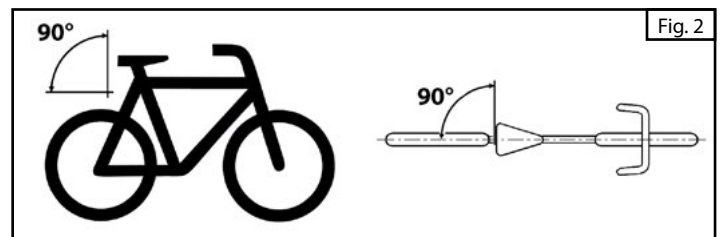

Montage et réglage du réflecteur arrière :

Fixez le réflecteur arrière à la tige de selle et vissez-le à l'aide d'un tournevis cruciforme adapté. Le réflecteur arrière doit être installé avec un angle d'inclinaison de 90° (voir Fig. 2).

Veillez à ce qu'aucun objet ne soit placé devant le réflecteur arrière.