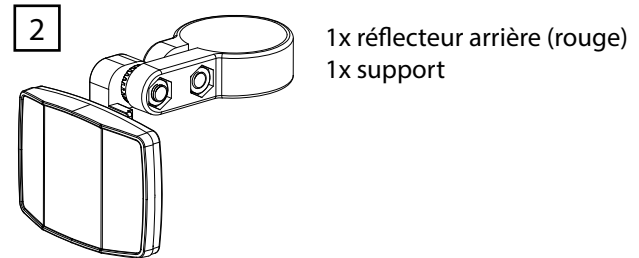

RÉFLECTEURS GRAND ANGLE

Instructions de montage et d'utilisation

Utilisation prévue :

Ce produit est exclusivement destiné à être utilisé sur des vélos. Il est livré en couleur blanche (avant) et rouge (arrière). Les réflecteurs sont destinés à votre propre sécurité et ne doivent être ni totalement ni partiellement masqués par d'autres accessoires ou bagages. Vérifiez régulièrement le bon réglage de vos réflecteurs. Les réflecteurs doivent être installés et réglés de manière à ce que l'axe de référence soit parallèle au plan médian longitudinal du véhicule et à la chaussée. Le produit est conçu pour une utilisation en extérieur. Toute utilisation différente de celle décrite précédemment ou toute modification du produit n'est pas autorisée et peut entraîner des dommages. Le fabricant décline toute responsabilité en cas de dommages résultant d'une utilisation non conforme. Le produit n'est pas destiné à un usage commercial.

Contenu de la livraison :

Montage et réglage du réflecteur avant :

Fixez le réflecteur avant au guidon et vissez-le à l'aide d'un tournevis cruciforme adapté. Le réflecteur avant doit être installé avec un angle d'inclinaison de 90° (voir Fig. 1).

Veillez à ce qu'aucun objet ne soit placé devant le réflecteur avant.

Montage et réglage du réflecteur arrière :

Fixez le réflecteur arrière à la tige de selle et vissez-le à l'aide d'un tournevis cruciforme adapté. Le réflecteur arrière doit être installé avec un angle d'inclinaison de 90° (voir Fig. 2).