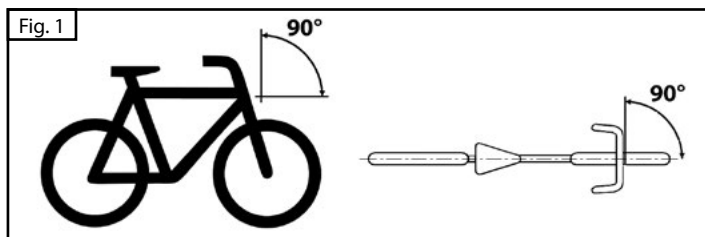

Montage et réglage du réflecteur arrière :

Fixez le réflecteur arrière à la tige de selle et vissez-le à l'aide d'un tournevis cruciforme adapté. Le réflecteur arrière doit être installé avec un angle d'inclinaison de 90° (voir Fig. 2).

Veillez à ce qu'aucun objet ne soit placé devant le réflecteur arrière.