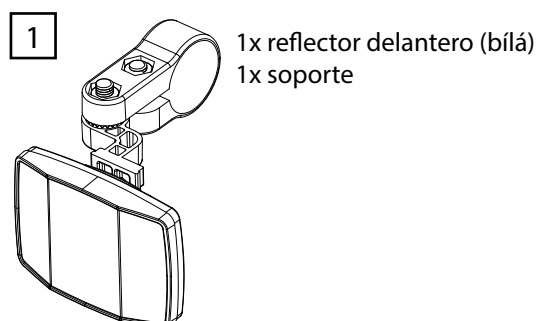

REFLECTORES DE GRAN ANGULAR

Instrucciones de montaje y funcionamiento

Uso previsto:

El producto está destinado exclusivamente para su uso en bicicletas. Se entrega en color blanco (delantero) y rojo (trasero). Los reflectores sirven para su propia seguridad y no deben ser cubiertos por otras piezas añadidas ni por equipaje, ni siquiera parcialmente. Revise regularmente el ajuste correcto de sus reflectores. Los reflectores deben instalarse y ajustarse de modo que el eje de referencia esté paralelo al plano longitudinal medio del vehículo y paralelo a la calzada. El producto está destinado para el uso en exteriores. No se permite un uso distinto al descrito anteriormente ni modificaciones del producto, ya que esto puede causar daños. El fabricante no se hace responsable de los daños causados por un uso inadecuado. El producto no está destinado para un uso comercial.

Contenido del suministro:

Montaje y ajuste del reflector delantero:

Fije el reflector delantero al manillar y apriételo con un destornillador de cruz adecuado. El reflector delantero debe montarse con un ángulo de inclinación de 90° (véase Fig. 1). Asegúrese de que no haya objetos frente al reflector delantero.