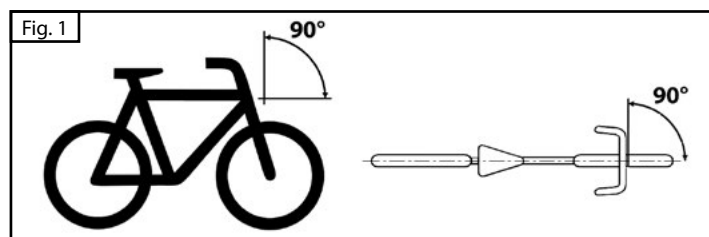

Montaje y ajuste del reflector trasero:

Fije el reflector trasero a la tija del sillín y apriételo con un destornillador de cruz adecuado. El reflector trasero debe montarse con un ángulo de inclinación de 90° (véase Fig. 2). Asegúrese de que no haya objetos frente al reflector trasero.