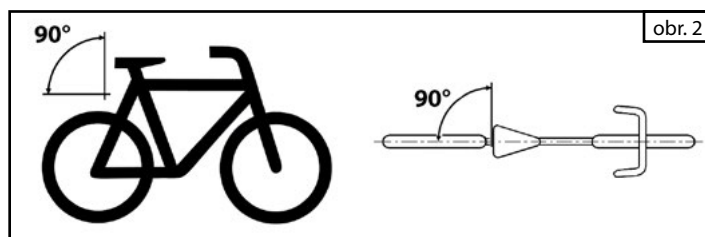

Montáž a nastavení zadní odrazky:

Připevněte zadní odrazku na sedlovku a upevněte ji vhodným křížovým šroubovákem. Zadní reflektor musí být namontován pod úhlem náklonu 90° (obr. 2).

Dbejte na to, aby před zadní odrazkou nebyly žádné předměty.