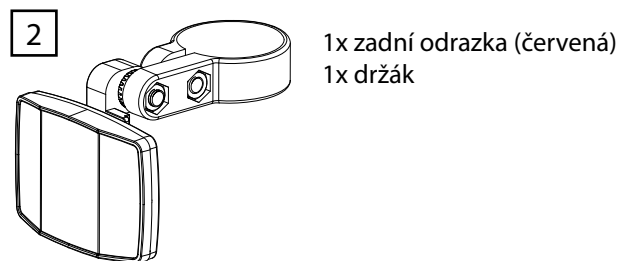

ŠIROKOÚHLÉ REFLEKTORY

Návod k montáži a obsluze

Určené použití:

Výrobek je určen výhradně pro použití na jízdních kolech. Dodává se v bílé barvě (přední) a červené barvě (zadní).

Reflektory slouží k vaší vlastní bezpečnosti a nesmějí být zakryty jinými přídatnými díly nebo zavazadly, ani částečně. Pravidelně kontrolujte správné nastavení svých reflektorů. Reflektory musí být namontovány a nastaveny tak, aby jejich referenční osa byla rovnoběžná s podélnou střední rovinou vozidla a s vozovkou.

Obsah balení:

Montáž a nastavení přední odrazky:

Připevněte přední odrazku na řídítka a upevněte ji vhodným křížovým šroubovákem. Přední reflektor musí být namontován pod úhlem náklonu 90° (obr. 1).

Dbejte na to, aby před přední odrazkou nebyly žádné předměty.

Montáž a nastavení zadní odrazky:

Připevněte zadní odrazku na sedlovku a upevněte ji vhodným křížovým šroubovákem. Zadní reflektor musí být namontován pod úhlem náklonu 90° (obr. 2).

Dbejte na to, aby před zadní odrazkou nebyly žádné předměty.