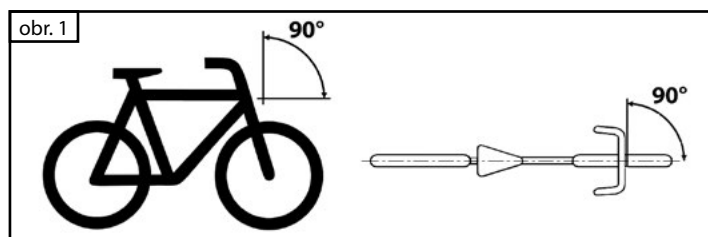

Montáž a nastavení zadní odrazky:

Připevněte zadní odrazku na sedlovku a upevněte ji vhodným křížovým šroubovákem. Zadní reflektor musí být namontován pod úhlem náklonu 90° (obr. 2).

Dbejte na to, aby před zadní odrazkou nebyly žádné předměty.