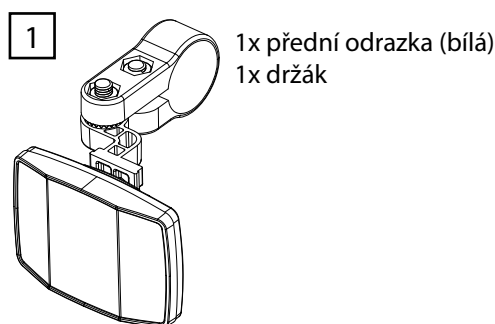

Obsah balení: