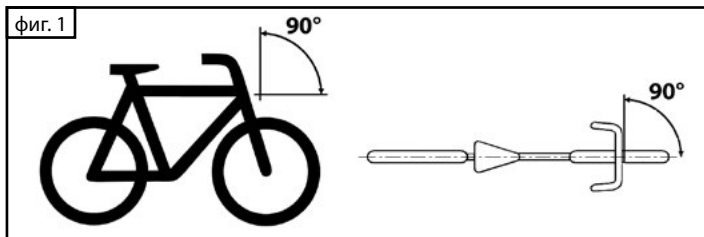

Внимание! Редовно проверявайте правилната настройка и височина на монтаж на Вашите отражатели. Те трябва да бъдат монтирани и регулирани така, че референтната ос да бъде успоредна на надлъжната средна равнина на превозното средство и успоредна на пътното платно.

Почистване:

Почиствайте продукта само с леко влажна, безворсова кърпа. Никога не потапяйте продукта напълно във вода. Не използвайте агресивни или абразивни почистващи препарати. Това може да доведе до повреда на продукта.

Сервизен адрес:

Büchel GmbH & Co. Fahrzeugteilefabrik KG
Niesiger Straße 115
36039 Fulda
Тел.: 0661/9595-0
www.buechel-online.com
info@buechel-online.com

Артикулен номер: 50518710-14
Актуалност на информацията: 04/2025