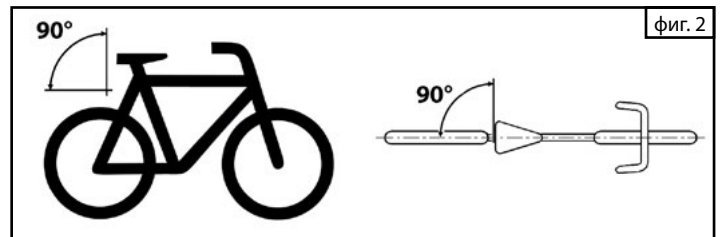

Внимание! Редовно проверявайте правилната настройка и височина на монтаж на Вашите отражатели. Те трябва да бъдат монтирани и регулирани така, че референтната ос да бъде успоредна на надлъжната средна равнина на превозното средство и успоредна на пътното платно.

Почистване:

Почиствайте продукта само с леко влажна, безворсова кърпа. Никога не потапяйте продукта напълно във вода. Не използвайте агресивни или абразивни почистващи препарати. Това може да доведе до повреда на продукта.

Сервизен адрес:

Büchel GmbH & Co. Fahrzeugteilefabrik KG
Niesiger Straße 115
36039 Fulda
Тел.: 0661/9595-0
www.buechel-online.com
info@buechel-online.com

Артикулен номер: 50518710-14
Актуалност на информацията: 04/2025