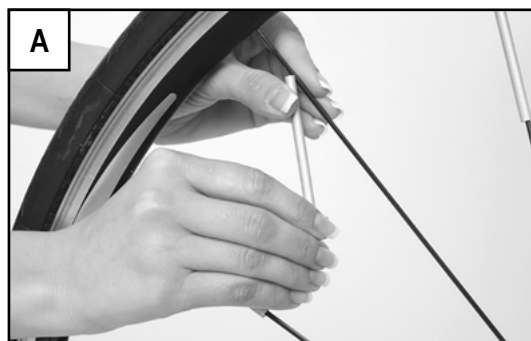

Adresa servisu:

Büchel GmbH & Co. Fahrzeugteilefabrik KG
Niesiger Straße 115
36039 Fulda
Tel. : 0661/9595-0
www.buechel-online.com
info@buechel-online.com

Číslo výrobku: 50103012-14
Stav informácií: 04/2025