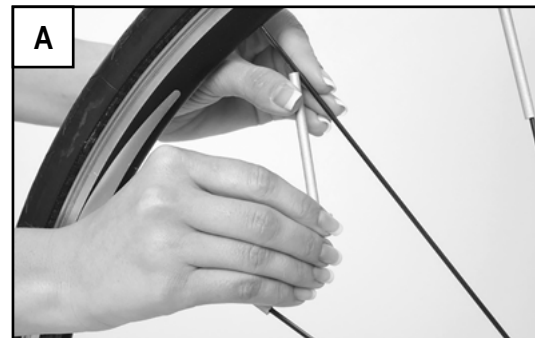

Szervizcím:

Büchel GmbH & Co. Fahrzeugteilefabrik KG
Niesiger Straße 115
36039 Fulda
Tel. : 0661/9595-0
www.buechel-online.com
info@buechel-online.com

Cikkszám: 50103012-14
Információk állapota: 04/2025