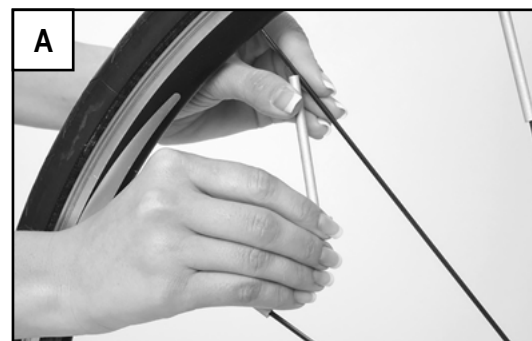

Adresse du service après-vente :
Büchel GmbH & Co. Fahrzeugteilefabrik KG
Niesiger Straße 115
36039 Fulda
Tél. : 0661/9595-0
www.buechel-online.com
info@buechel-online.com

Numéro d'article : 50103012-14
État des informations : 04/2025